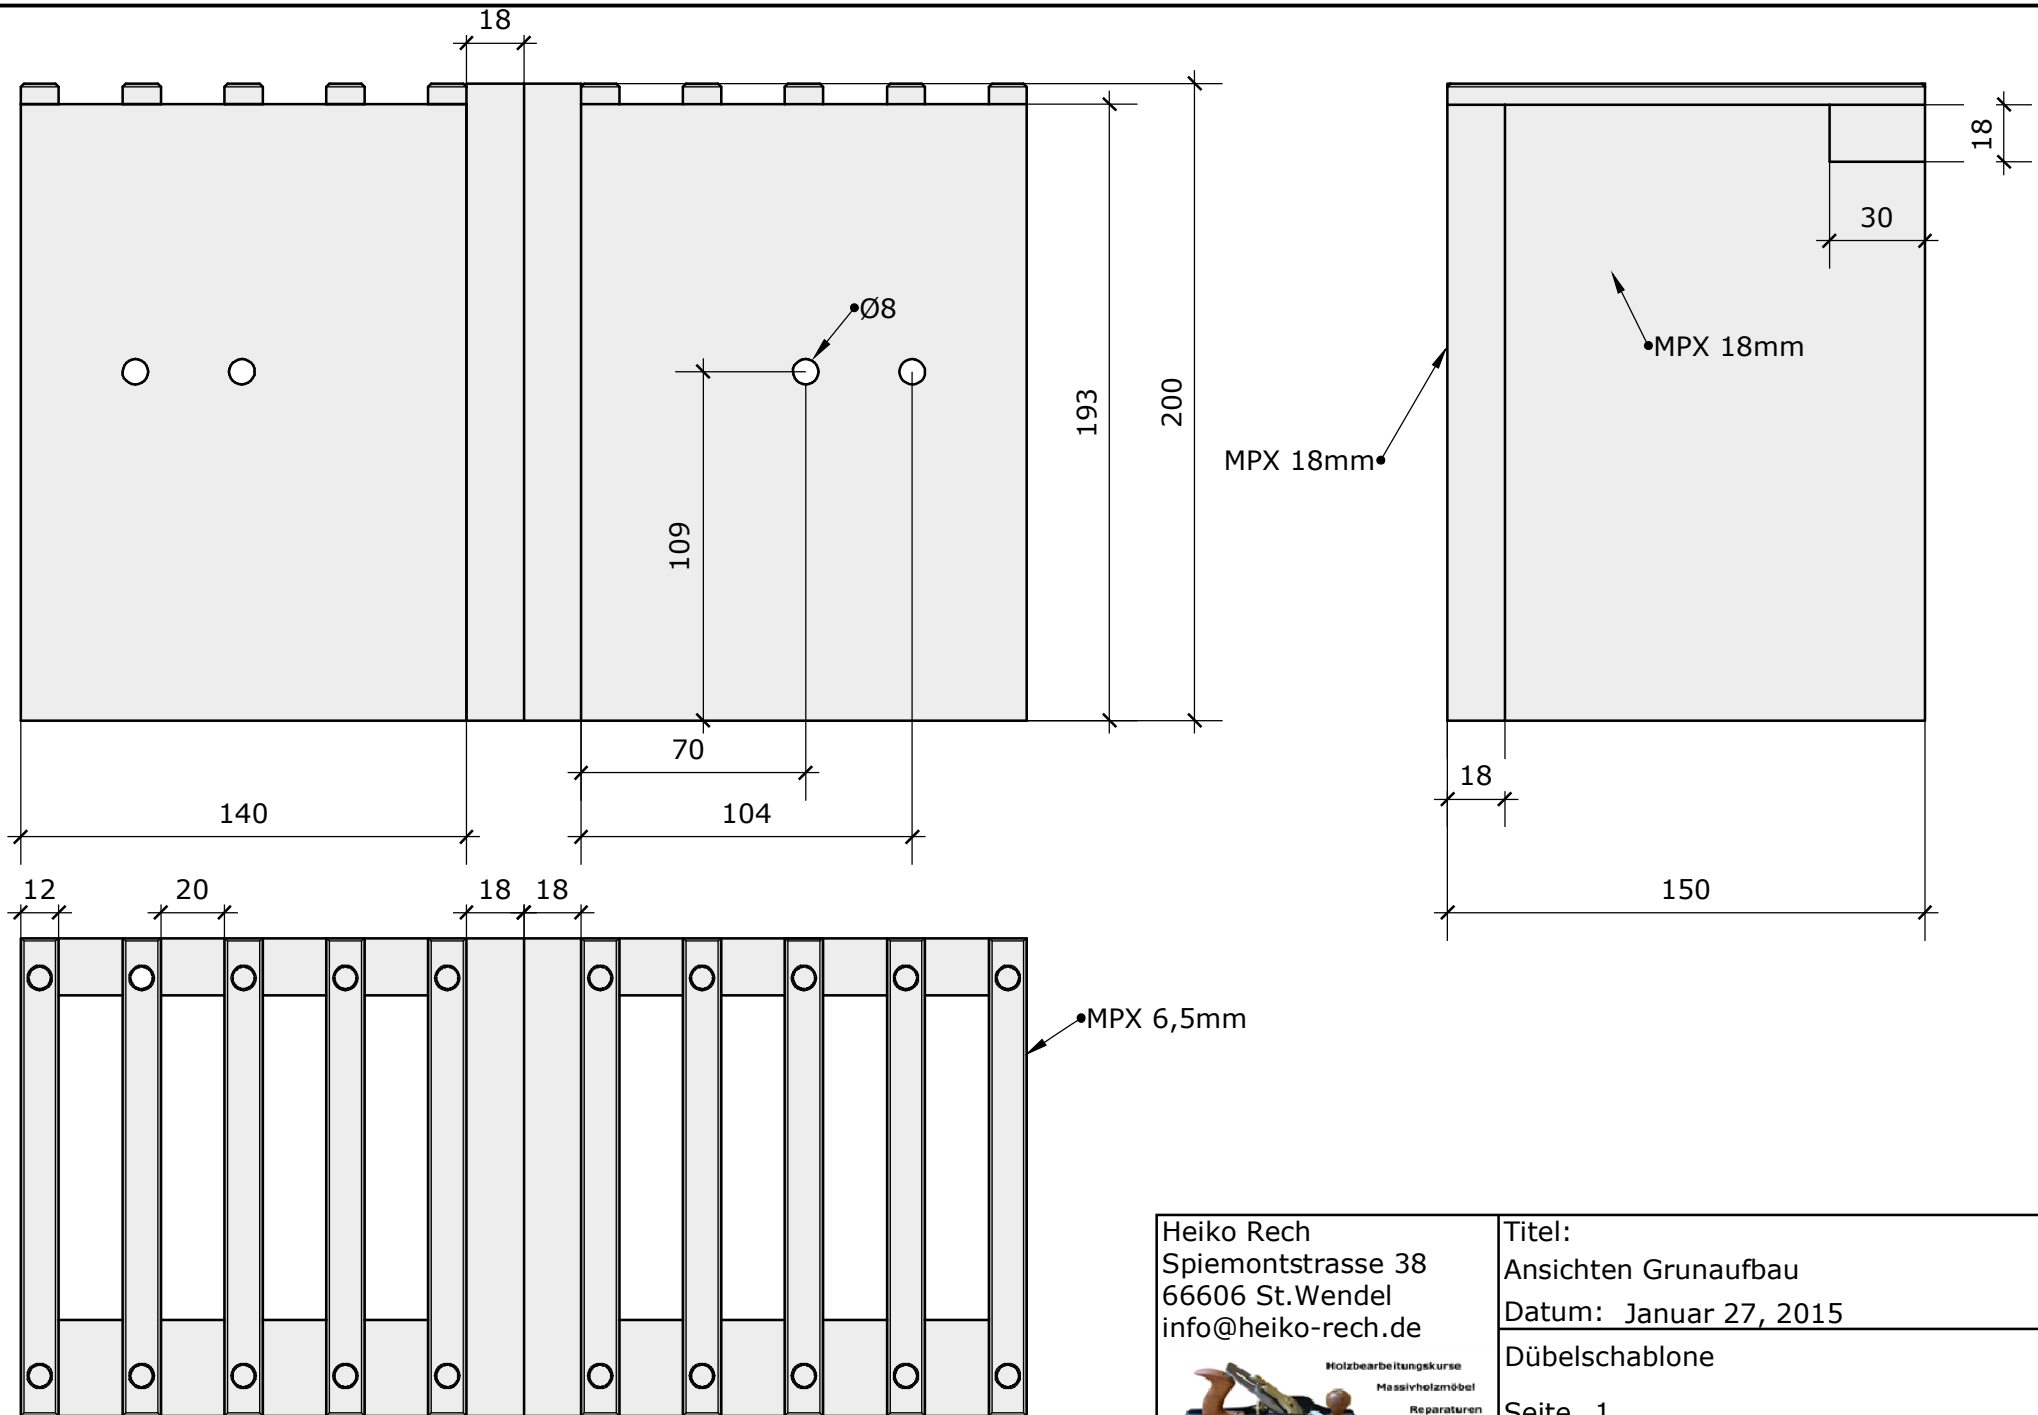

Heiko Rech
Spiemontstrasse 38
66606 St.Wendel
info@heiko-rech.de

Holzbearbeitungskurse
Massivholzmöbel
Reparaturen

Titel:
Isometrie

Datum: Januar 27, 2015

Dübelschablone

Seite

Heiko Rech
 Spiemontstrasse 38
 66606 St.Wendel
 info@heiko-rech.de

Holzbearbeitungskurse
 Massivholzmöbel
 Reparaturen

Titel:
 Ansichten Grunaufbau
 Datum: Januar 27, 2015
 Dübelschablone
 Seite 1

MPX 6,5mm

MPX 18mm

Heiko Rech
 Spiemontstrasse 38
 66606 St. Wendel
 info@heiko-rech.de

Titel:
 Anschläge
 Datum: Januar 27, 2015

Dübelschablone

Seite 2