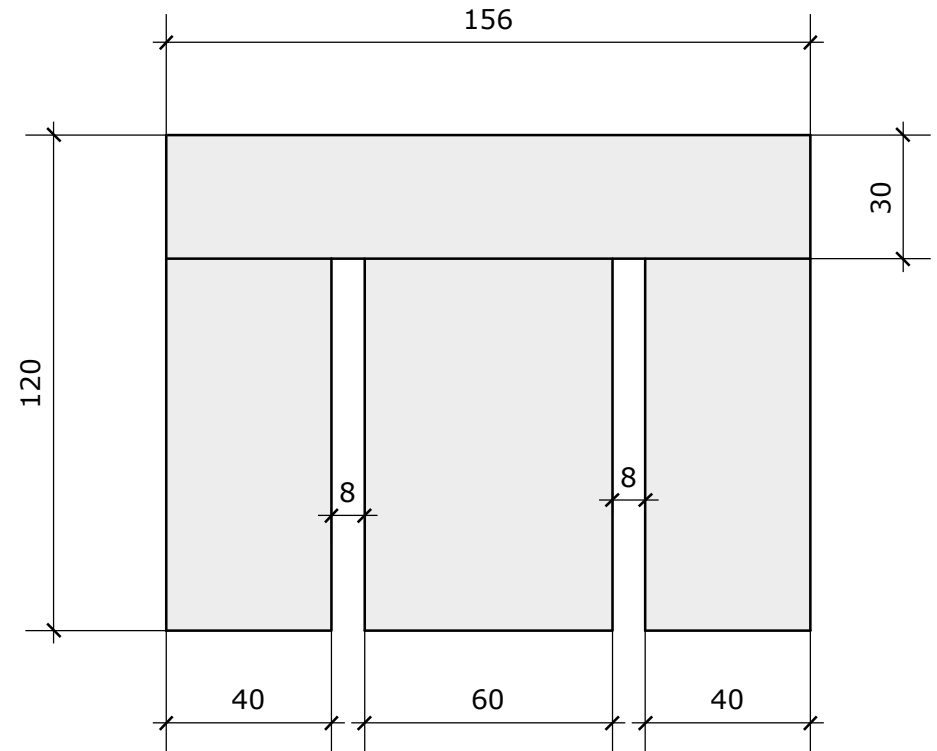

Heiko Rech
Spiemontstrasse 38
66606 St.Wendel
info@heiko-rech.de

Holzbearbeitungskurse
Massivholzmöbel
Reparaturen

Titel:
Isometrie

Datum: Januar 27, 2015

Dübelschablone

Seite

Heiko Rech
 Spiemontstrasse 38
 66606 St.Wendel
 info@heiko-rech.de

Holzbearbeitungskurse
 Massivholzmöbel
 Reparaturen

Titel:
 Ansichten Grunaufbau
 Datum: Januar 27, 2015
 Dübelschablone
 Seite 1

MPX 6,5mm

MPX 18mm

Heiko Rech
 Spiemontstrasse 38
 66606 St. Wendel
 info@heiko-rech.de