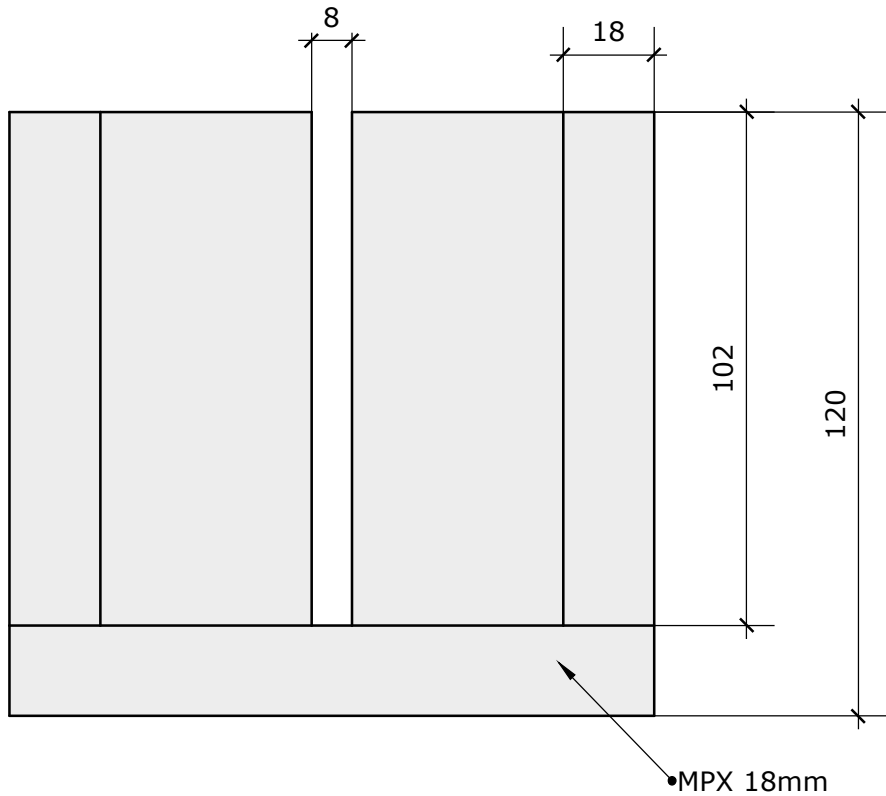

Heiko Rech
Spiemontstrasse 38
66606 St.Wendel
info@heiko-rech.de

Holzbearbeitungskurse
Massivholzmöbel
Reparaturen

Titel:
Isometrie

Datum: Januar 27, 2015

Dübelschablone

Seite

Heiko Rech
 Spiemontstrasse 38
 66606 St.Wendel
 info@heiko-rech.de

Holzbearbeitungskurse
 Massivholzmöbel
 Reparaturen

Titel:
 Ansichten Grunaufbau
 Datum: Januar 27, 2015
 Dübelschablone
 Seite 1

MPX 6,5mm

MPX 18mm

Heiko Rech
 Spiemontstrasse 38
 66606 St. Wendel
 info@heiko-rech.de