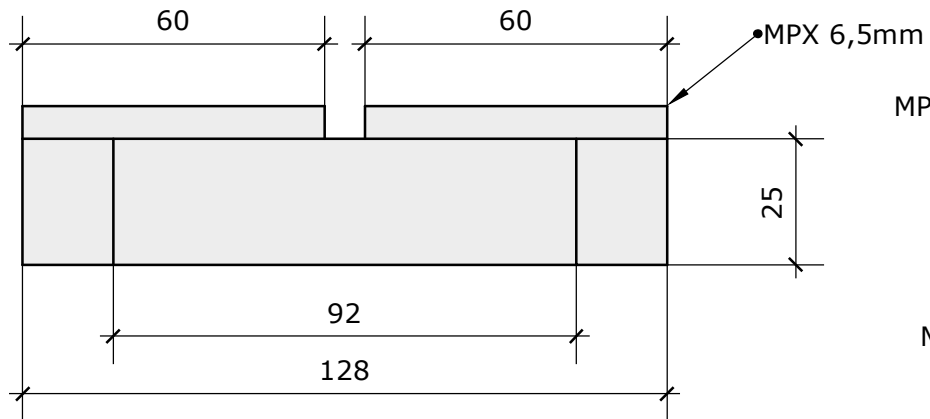

Holzbearbeitungskurse
 Massivholzmöbel
 Reparaturen

Titel:
 Ansichten Grunaufbau
 Datum: Januar 27, 2015
 Dübelschablone
 Seite 1

MPX 6,5mm

MPX 18mm

Heiko Rech
 Spiemontstrasse 38
 66606 St. Wendel
 info@heiko-rech.de