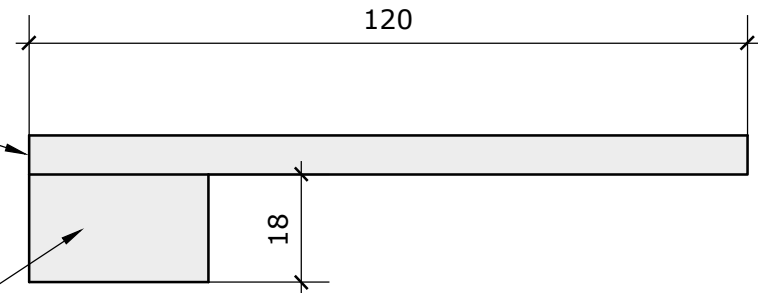

Heiko Rech
Spiemontstrasse 38
66606 St.Wendel
info@heiko-rech.de

Holzbearbeitungskurse
Massivholzmöbel
Reparaturen

Titel:
Isometrie

Datum: Januar 27, 2015

Dübelschablone

Seite

Heiko Rech
 Spiemontstrasse 38
 66606 St.Wendel
 info@heiko-rech.de

Holzbearbeitungskurse
 Massivholzmöbel
 Reparaturen

Titel:
 Ansichten Grunaufbau
 Datum: Januar 27, 2015
 Dübelschablone
 Seite 1

MPX 6,5mm

MPX 18mm

Heiko Rech
 Spiemontstrasse 38
 66606 St. Wendel
 info@heiko-rech.de